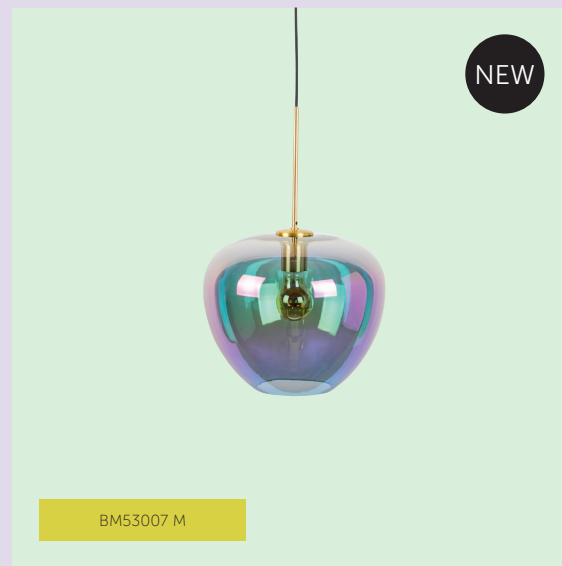

Bubble Blower pendant lamp

>> M >> Packing: 1 pc/ctn >> CTN: 35x35x32 cm >>
>> CBM 0,039 >> NW 1,4 KG >> GW 1,8 KG >>

>> L >> Packing: 1 pc/ctn >> CTN: 36x36x51,5 cm >>
>> CBM 0,067 >> NW 2,5 KG >> GW 3,1 KG >>