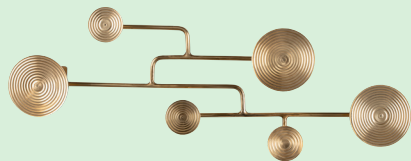

NEW

BM71001 brass