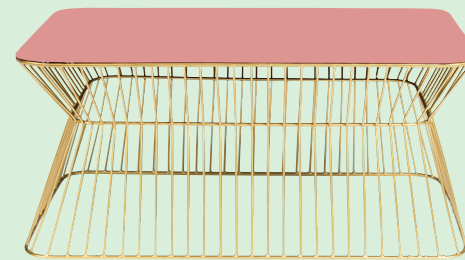

### No Offence coffee table

>> Packing: 1 pc/ctn >> CTN: 73x46x38 cm >>  
>> CBM 0,128 >> NW 5,8 KG >> GW 9,2 KG >>

BM21005 '80

BM21006 '180

BM23028 old pink

BM23004