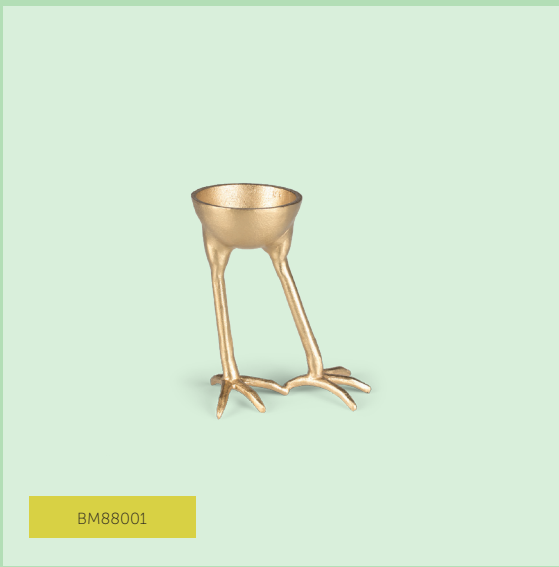

BM83002 L

The Golden Heron tray

>> Packing: 1 pc/ctn >> CTN: 16x10,5x20 cm >>
>> CBM 0,003 >> NW 0,32 KG >> GW 0,53 KG >>

BM88001