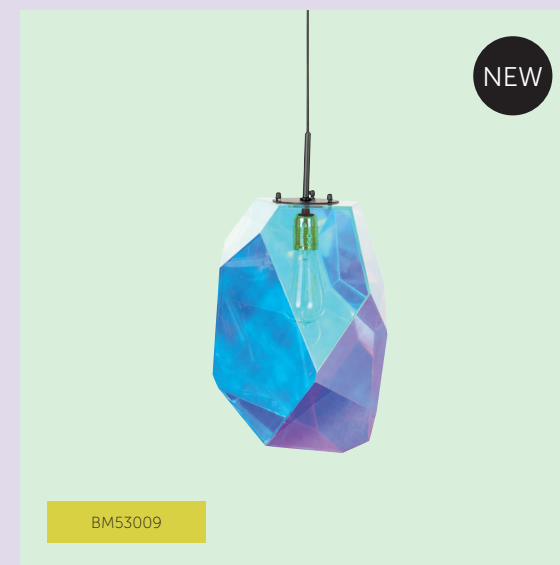

Diamond Dear pendant lamp

>> Packing: 1 pc/ctn >> CTN: 31x31x48 cm >>
>> CBM 0,046 >> NW 2,1 KG >> GW 3,65 KG >>