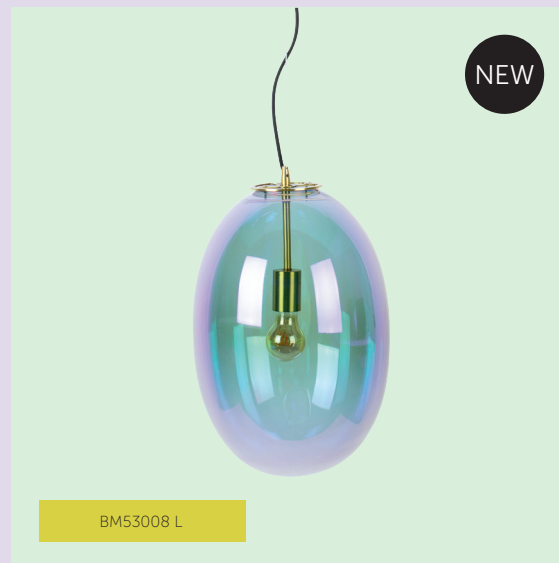

**Diamond Dear floor lamp**

>> Packing: 1 pc/ctn >> CTN: 31x31x50 cm >>  
>> CBM 0,048 >> NW 4,1 KG >> GW 5,55 KG >>

**Diamond Dear table lamp**

>> Packing: 1 pc/ctn >> CTN: 31x31x48 cm >>  
>> CBM 0,046 >> NW 2 KG >> GW 3,75 KG >>