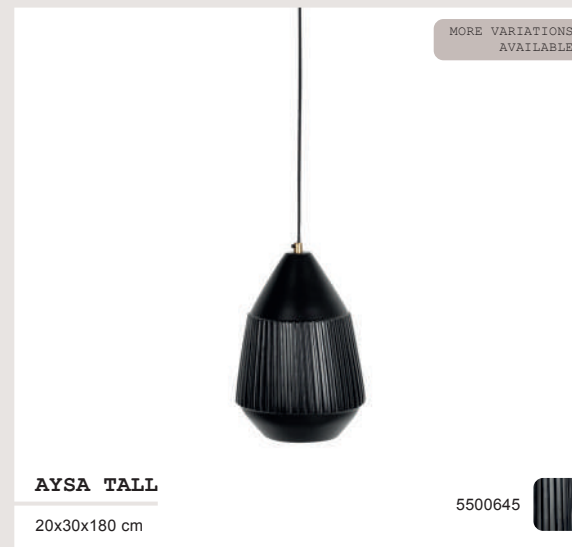

5300190

5300191

MORE VARIATIONS AVAILABLE

ROBIN BOLD
15x138,5 cm

5300189

ROBIN ROUND
18x134,5 cm

5300188

ROBIN TUBE
12x143,5 cm

5300187

LENA M
37x155 cm

5300142

5300143

MORE VARIATIONS AVAILABLE

LENA L
48x158 cm

5300144

5300145

MORE VARIATIONS AVAILABLE

LIGHTING
PENDANT LAMPS

LIGHTING
PENDANT LAMPS

LIGHTING
WALL LAMPS

SHEM
26x19x12,5 cm

MORE VARIATIONS AVAILABLE

5400058

JAYLEE
30x15x48 cm