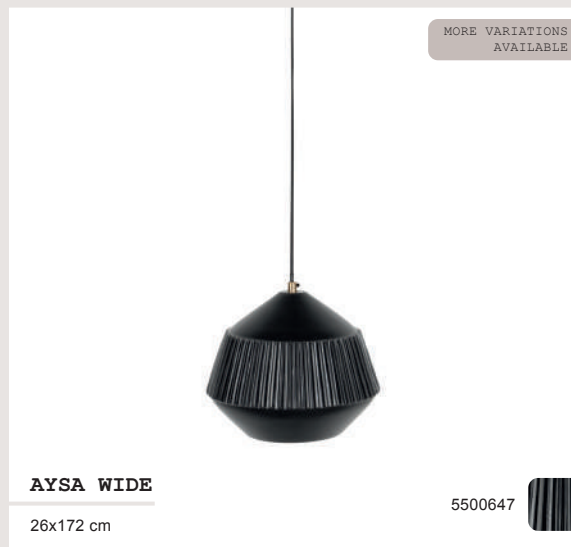

5300190

5300191

MORE VARIATIONS AVAILABLE

ROBIN BOLD
15x138,5 cm

5300189

ROBIN ROUND
18x134,5 cm

5300188

ROBIN TUBE
12x143,5 cm

5300187

LENA M
37x155 cm

5300142

5300143

MORE VARIATIONS AVAILABLE

LENA L
48x158 cm

5300144

5300145

MORE VARIATIONS AVAILABLE

LIGHTING
PENDANT LAMPS

LIGHTING
PENDANT LAMPS

LIGHTING
WALL LAMPS

SHEM
26x19x12,5 cm

MORE VARIATIONS AVAILABLE

5400058

JAYLEE
30x15x48 cm